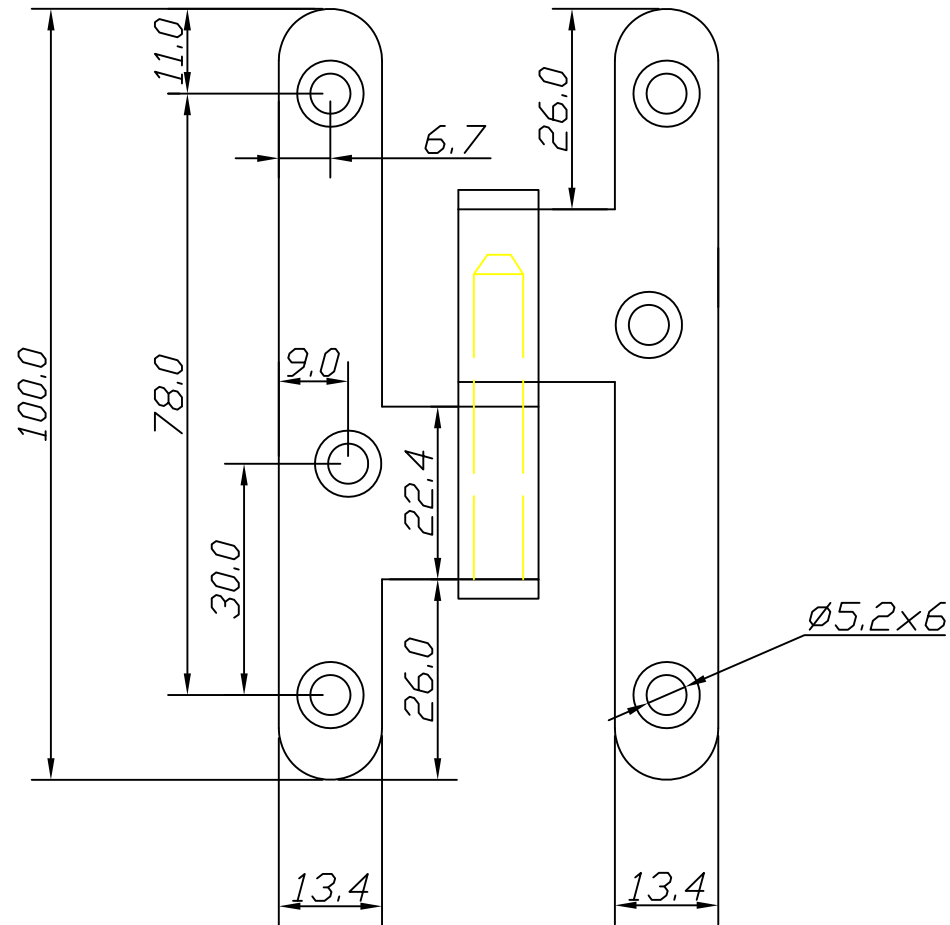

Pernio Izquierdo:

Acabados:

- INOX** Acero Inoxidable
- NS** Níquel Satinado
- SAT** Satinado
- PB** Pulido Brillo
- CS** Cuero Satinado
- N** Negro

Ref.:

- 101-01
- 111-01
- 111-02
- 111-03
- 111-06
- 111-07

Medidas:

100x57x2

Sin Remate

ITEM	MATERIAL	R/L